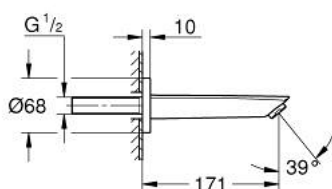

13 448 003 EUROSMART BICA DE BANHEIRA 1/2"

DESCRIÇÃO DO PRODUTO

- Colour: cromado
- Montagem na parede
- Acabamento GROHE LongLife
- Perlator tipo "Mousseur"
- Rosca macho 1/2"
- Comprimento da bica: 171 mm
- Pressão mínima 1,0 bar
- Edição Profissional

13 448 003 EUROSMART BICA DE BANHEIRA 1/2"

PEÇAS DE REPOSIÇÃO , julho 2019 – now

1: Perlator tipo "Mousseur" (Spare part-nr. 13952000)

2: o'ring (Spare part-nr. 0128200M)