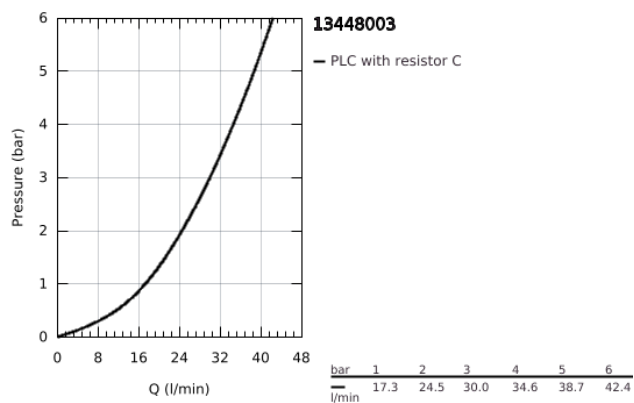

13 448 003 EUROSMART BICA DE BANHEIRA 1/2"

DESCRIÇÃO DO PRODUTO

- Colour: cromado
- Montagem na parede
- Acabamento GROHE LongLife
- Perlator tipo "Mousseur"
- Rosca macho 1/2"
- Comprimento da bica: 171 mm
- Pressão mínima 1,0 bar
- Edição Profissional

13 448 003 EUROSMART BICA DE BANHEIRA 1/2"

PEÇAS DE REPOSIÇÃO , julho 2019 – now

1: Perlator tipo "Mousseur" (Spare part-nr. 13952000)

2: o'ring (Spare part-nr. 0128200M)