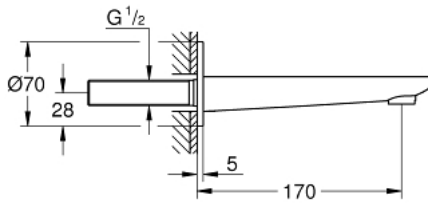

13 383 001 LINEARE BICA DE BANHEIRA 1/2"

DESCRIÇÃO DO PRODUTO

- Colour: cromado
- Montagem na parede
- Acabamento GROHE LongLife
- Perlador tipo "Mousseur"
- Rosca macho 1/2"
- Comprimento da bica 170 mm

13 383 001 LINEARE BICA DE BANHEIRA 1/2"

PEÇAS DE REPOSIÇÃO , outubro 2016 – now

1: Perlator tipo "Mousseur" (Spare part-nr. 13952000)