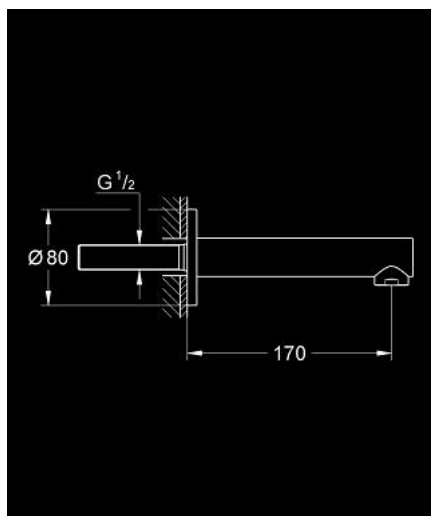

## 13 280 001 **CONCETTO BICA DE BANHEIRA 1/2"**

### DESCRIÇÃO DO PRODUTO

- Colour: cromado
- Montagem na parede
- Perlator tipo "Mousseur"
- Rosca macho 1/2"

## 13 280 001 **CONCETTO BICA DE BANHEIRA 1/2"**

**PEÇAS DE REPOSIÇÃO** , março 2010 – now

1: Perlator tipo "Sistra" (Spare part-nr. 07899000)

2: o'ring (Spare part-nr. 0128200M)