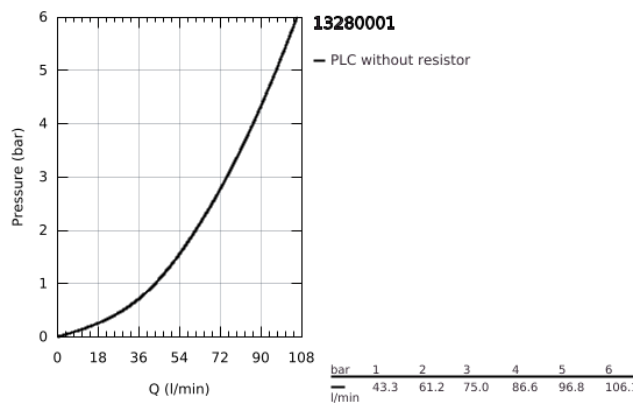

## 13 280 001 **CONCETTO BICA DE BANHEIRA 1/2"**

### DESCRIÇÃO DO PRODUTO

- Colour: cromado
- Montagem na parede
- Perlator tipo "Mousseur"
- Rosca macho 1/2"