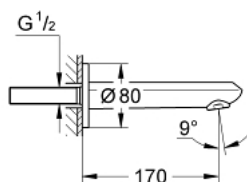

13 278 002 EURODISC COSMOPOLITAN BICA DE BANHEIRA 1/2"

DESCRIÇÃO DO PRODUTO

- Colour: cromado
- Montagem na parede
- Acabamento GROHE LongLife
- Perlador tipo "Mousseur"
- Rosca macho 1/2"
- Comprimento da bica 170 mm

13 278 002 **EURODISC COSMOPOLITAN BICA DE BANHEIRA 1/2"**

PEÇAS DE REPOSIÇÃO , março 2010 – now

1: Perlator tipo "Mousseur" (Spare part-nr. 13927000)