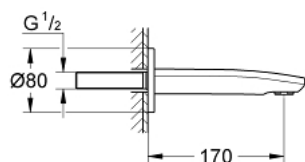

13 276 002 **EUROSTYLE COSMOPOLITAN BICA DE BANHEIRA 1/2"**

DESCRIÇÃO DO PRODUTO

- Colour: cromado
- Montagem na parede
- Acabamento GROHE LongLife
- Perlador tipo "Mousseur"
- Rosca macho 1/2"
- Comprimento da bica 170 mm

13 276 002 **EUROSTYLE COSMOPOLITAN BICA DE BANHEIRA 1/2"**

PEÇAS DE REPOSIÇÃO , março 2010 – abril 2020

1: Perlator tipo "Mousseur" (Spare part-nr. 13952000)