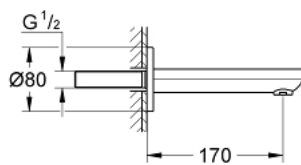

13 261 000 **EUROSMART COSMOPOLITAN BICA DE BANHEIRA 1/2"**

**DESCRIÇÃO DO PRODUTO**

- Colour: cromado
- Montagem na parede
- Perlator tipo "Mousseur"
- Rosca macho 1/2"
- Comprimento da bica 170 mm

13 261 000 **EUROSMART COSMOPOLITAN BICA DE BANHEIRA 1/2"**

**PEÇAS DE REPOSIÇÃO** , setembro 2009 – now

1: Perlator tipo "Mousseur" (Spare part-nr. 13952000)

2: o'ring (Spare part-nr. 0128200M)