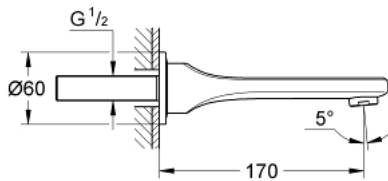

13 242 000 **VERIS BICA DE BANHEIRA 1/2"**

DESCRIÇÃO DO PRODUTO

- Colour: cromado
- Montagem na parede
- Perlador tipo "Mousseur"
- Comprimento da bica 170 mm

13 242 000 **VERIS BICA DE BANHEIRA 1/2"**

PEÇAS DE REPOSIÇÃO , janeiro 2009 – now

1: Perlator tipo "Mousseur" (Spare part-nr. 13952000)