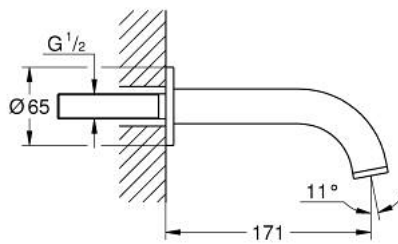

13 139 AL3 ATRIO BICA DE BANHEIRA 1/2"

DESCRIÇÃO DO PRODUTO

- Colour: brushed hard graphite
- Acabamento GROHE LongLife
- Comprimento da bica: 171 mm

13 139 AL3 ATRIO BICA DE BANHEIRA 1/2"

PEÇAS DE REPOSIÇÃO , abril 2017 – now

1: Perlator tipo "Mousseur" (Spare part-nr. 13926000)