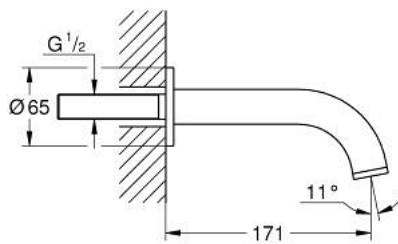

13 139 003 ATRIO BICA DE BANHEIRA 1/2"

DESCRIÇÃO DO PRODUTO

- Colour: cromado
- Comprimento da bica: 171 mm

13 139 003 ATRIO BICA DE BANHEIRA 1/2"

PEÇAS DE REPOSIÇÃO , abril 2017 – now

1: Perlator tipo "Mousseur" (Spare part-nr. 13926000)