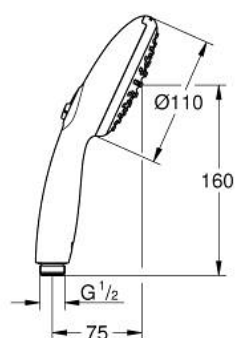

10 729 900 00 GROHE PUREFOAM 110 CHUVEIRO DE MÃO 2 JATOS

DESCRIÇÃO DO PRODUTO

- Colour: cromado
- Jatos: Rain, Jet
- Superfície jato negra
- Para utilizar apenas com GROHE Purefoam
- GROHE Purefoam - experiência de duche envolvente com espuma quente direta
- GROHE SmartSwitch - facilidade em alternar o seu jato preferido
- Jato perfeito com o GROHE DreamSpray
- Acabamento GROHE LongLife
- Sistema anticalcário GROHE SpeedClean
- Inner WaterGuide - isolamento para proteção da superfície
- ShockProof anel de silicone à prova de choque que previne danos causados pela queda do chuveiro
- Sistema de montagem universal: adaptável a todos os flexíveis de chuveiro standard
- Caudal máximo (a 3 bar) quando utilizado com GROHE Purefoam: 7,6 l/min
- Pressão mínima 1,0 bar

Pure Freude
an Wasser

10 729 900 00 GROHE PUREFOAM 110 CHUVEIRO DE MÃO 2 JATOS

PEÇAS DE REPOSIÇÃO , junho 2023 – now

1: filtro (Spare part-nr. 0700200M)