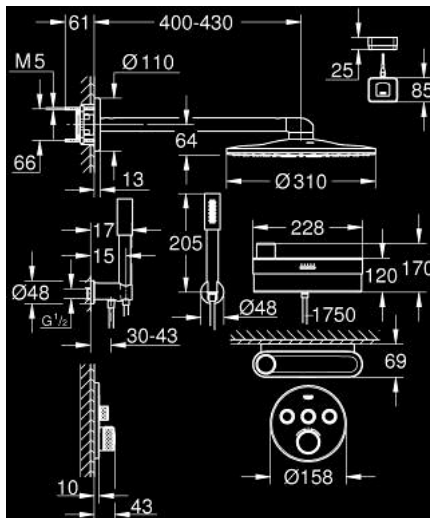

10 581 2KF 00 GROHE SMARTCONTROL PUREFOAM SISTEMA DE DUCHE ENCASTRÁVEL

DESCRIÇÃO DO PRODUTO

- Colour: phantom black
- Composto por:
- Aparelho GROHE Purefoam em preto com tampa superior em vidro
- Inclui bateria recarregável de íões de lítio (105076), carregador com ficha de alimentação tipo C (103384) e tipo G (103386) e kit inicial de sabonetes (fragrâncias: Menta 250 ml, Marine 2 x 250 ml, Citrino 2 x 250 ml, Blossom 2 x 250 ml, Water lily 2 x 250 ml)
- GROHE Purefoam - experiência de duche envolvente com espuma quente direta
- Termostática Grohtherm SmartControl para instalação encastrável com 3 saídas (29 508)
- Elemento encastrável GROHE Rapido SmartBox universal, 1/2" (35 604)
- Conjunto de duche Rainshower SmartActive 310 de 2 jatos (22 123), incluindo braço de chuveiro horizontal de 430 mm e chuveiro de cabeça (26 483)
- Chuveiro de mão Stick 1 jato
- Curva de saída 1/2" com suporte (26 658)
- 2 flexíveis de duche Silverflex 1750 mm 1/2" x 1/2" (28 388)
- Caudal máximo (a 3 bar): 25 l/min
- O dispositivo GROHE Purefoam é adequado para aparafusar (incluindo parafusos e buchas) ou colar (cola 40 915 000 vendida separadamente - 4 x necessária)
- Peso máximo: 5 kg
- A capacidade de retenção especificada é válida apenas para carga estática (aplicada lentamente) e para a utilização prevista