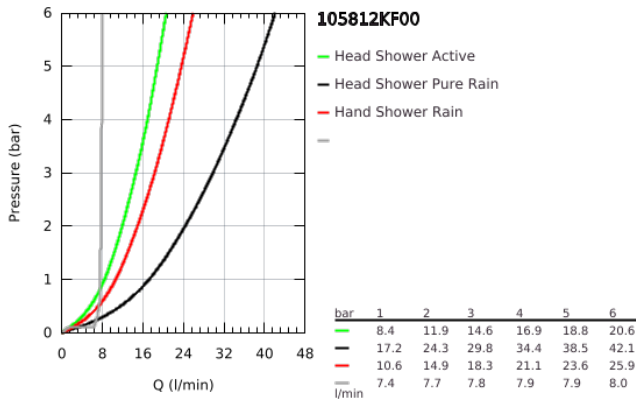

10 581 2KF 00 GROHE SMARTCONTROL PUREFOAM SISTEMA DE DUCHE ENCASTRÁVEL

DESCRIÇÃO DO PRODUTO

- Colour: phantom black
- Composto por:
- Aparelho GROHE Purefoam em preto com tampa superior em vidro
- Inclui bateria recarregável de íões de lítio (105076), carregador com ficha de alimentação tipo C (103384) e tipo G (103386) e kit inicial de sabonetes (fragrâncias: Menta 250 ml, Marine 2 x 250 ml, Citrino 2 x 250 ml, Blossom 2 x 250 ml, Water lily 2 x 250 ml)
- GROHE Purefoam - experiência de duche envolvente com espuma quente direta
- Termostática Grohtherm SmartControl para instalação encastrável com 3 saídas (29 508)
- Elemento encastrável GROHE Rapido SmartBox universal, 1/2" (35 604)
- Conjunto de duche Rainshower SmartActive 310 de 2 jatos (22 123), incluindo braço de chuveiro horizontal de 430 mm e chuveiro de cabeça (26 483)
- Chuveiro de mão Stick 1 jato
- Curva de saída 1/2" com suporte (26 658)
- 2 flexíveis de duche Silverflex 1750 mm 1/2" x 1/2" (28 388)
- Caudal máximo (a 3 bar): 25 l/min
- O dispositivo GROHE Purefoam é adequado para aparafusar (incluindo parafusos e buchas) ou colar (cola 40 915 000 vendida separadamente - 4 x necessária)
- Peso máximo: 5 kg
- A capacidade de retenção especificada é válida apenas para carga estática (aplicada lentamente) e para a utilização prevista