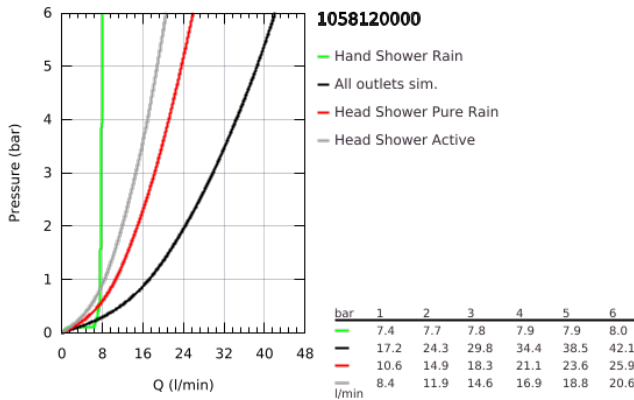

10 581 200 00 GROHE SMARTCONTROL PUREFOAM SISTEMA DE DUCHE ENCASTRÁVEL

DESCRIÇÃO DO PRODUTO

- Colour: cromado
- Composto por:
- Aparelho GROHE Purefoam em branco com tampa superior em vidro
- Incluindo bateria recarregável de íões de lítio (103385), carregador com ficha de alimentação Tipo C (103384) e Tipo G (103386) e kit inicial de sabonetes (fragrâncias: Menta 250 ml, Marine 2 x 250 ml, Citrus 2 x 250 ml, Blossom 2 x 250 ml, Water lily 2 x 250 ml)
- GROHE Purefoam - experiência de duche envolvente com espuma quente direta
- Termostática Grohtherm SmartControl para instalação encastrável com 3 válvulas (29 121)
- Elemento encastrável GROHE Rapido SmartBox universal, 1/2" (35 604)
- Conjunto de chuveiro de parede Rainshower SmartActive 310 com 2 jatos (26 475) com braço de chuveiro horizontal 430 mm e elemento encastrável (26 483)
- Chuveiro de mão Stick 1 jato (28 034)
- Curva de saída 1/2" com suporte (26 658)
- 2 flexíveis de duche Silverflex 1750 mm 1/2" x 1/2" (28 388)
- Caudal máximo (a 3 bar): 25 l/min
- O dispositivo GROHE Purefoam é adequado para aparafusar (incluindo parafusos e buchas) ou colar (cola 40 915 000 vendida separadamente - 4 x necessária)
- Peso máximo: 5 kg
- A capacidade de retenção especificada é válida apenas para carga estática (aplicada lentamente) e para a utilização prevista