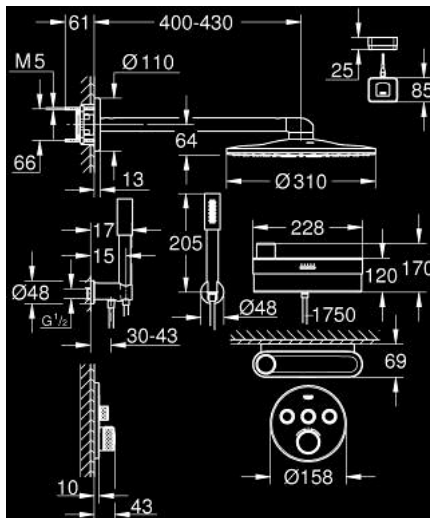

10 581 200 00 GROHE SMARTCONTROL PUREFOAM SISTEMA DE DUCHE ENCASTRÁVEL

DESCRIÇÃO DO PRODUTO

- Colour: cromado
- Composto por:
- Aparelho GROHE Purefoam em branco com tampa superior em vidro
- Incluindo bateria recarregável de íões de lítio (103385), carregador com ficha de alimentação Tipo C (103384) e Tipo G (103386) e kit inicial de sabonetes (fragrâncias: Menta 250 ml, Marine 2 x 250 ml, Citrus 2 x 250 ml, Blossom 2 x 250 ml, Water lily 2 x 250 ml)
- GROHE Purefoam - experiência de duche envolvente com espuma quente direta
- Termostática Grohtherm SmartControl para instalação encastrável com 3 válvulas (29 121)
- Elemento encastrável GROHE Rapido SmartBox universal, 1/2" (35 604)
- Conjunto de chuveiro de parede Rainshower SmartActive 310 com 2 jatos (26 475) com braço de chuveiro horizontal 430 mm e elemento encastrável (26 483)
- Chuveiro de mão Stick 1 jato (28 034)
- Curva de saída 1/2" com suporte (26 658)
- 2 flexíveis de duche Silverflex 1750 mm 1/2" x 1/2" (28 388)
- Caudal máximo (a 3 bar): 25 l/min
- O dispositivo GROHE Purefoam é adequado para aparafusar (incluindo parafusos e buchas) ou colar (cola 40 915 000 vendida separadamente - 4 x necessária)
- Peso máximo: 5 kg
- A capacidade de retenção especificada é válida apenas para carga estática (aplicada lentamente) e para a utilização prevista