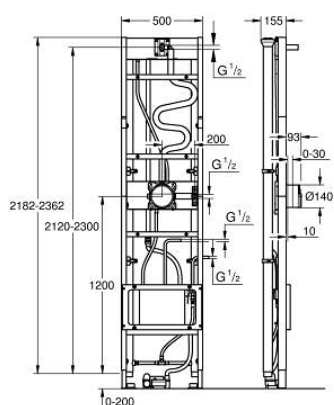

10 578 999 90 GROHE RAPIDO SHOWER FRAME HEAT RECOVERY PLUS MONO ELEMENTO PARA ESTRUTURA ENCASTRÁVEL DE DUCHE MONO

DESCRIÇÃO DO PRODUTO (1/2)

- Para instalações de duche com chuveiro de mão e chuveiro de teto Mono
- Com sistema de recuperação de calor das águas residuais (dois permutadores de calor)
- Redução dos custos energéticos com a utilização do calor das águas residuais: eficiência até 60%
- Inclui:
 - Dois tubos de cobre para recuperação de calor
 - Acesso de revisão (a ser ladrilhado) para manter o abastecimento de água e os componentes eletrónicos
 - Fonte de alimentação externa comutada 230 V CA, 50 Hz para tensão de segurança 24 V CC
 - Sistema plug and play
 - IPx4 através da porta de revisão
 - Ligação de águas residuais atrás da saída de esgoto do duche
 - Elemento encastrável GROHE Rapido SmartBox (35 604)
 - Conjunto de encastrar pré-montado 9,5 l/min para chuveiro de teto (26 484)
 - Saída de parede pré-montada para chuveiro de mão
 - Tubos de água mistos pré-montados e isolados
 - Para instalações em paredes ou revestimentos a seco
 - Armação em aço galvanizado, autoportante
 - Totalmente pré-montado
 - Profundidade ajustável
 - 2 entradas à altura do acesso de revisão, 1/2"
 - Profundidade mínima de instalação (da parede rugosa ao acabamento final) 195-210 mm
 - Profundidade mínima de instalação (da parede rugosa à frente do caixilho) 170 mm
 - Porta de revisão para placas de gesso cartonado duplo de 25 mm de espessura
 - Altura de saída do duche regulável em 180 mm
 - Velos de selagem
 - Teste de estanquidade efetuado à saída da fábrica