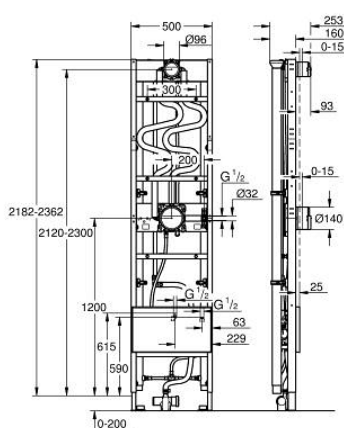

## 10 578 799 90 GROHE RAPIDO SHOWER FRAME HEAT RECOVERY PLUS DUO ELEMENTO PARA ESTRUTURA ENCASTRÁVEL DE DUCHE DUO

### DESCRIÇÃO DO PRODUTO (1/2)

- Para instalações de duche com um chuveiro de mão e um chuveiro de teto de jato duplo
- Com sistema de recuperação de calor das águas residuais (dois permutadores de calor)
- Redução dos custos energéticos com a utilização do calor das águas residuais: eficiência até 60%
- Inclui:
  - Dois tubos de cobre para recuperação de calor
  - Acesso de revisão (a ser ladrilhado) para manter o abastecimento de água e os componentes eletrónicos
  - Fonte de alimentação externa comutada 230 V CA, 50 Hz para tensão de segurança 24 V CC
  - Sistema plug and play
  - IPx4 através da porta de revisão
  - Ligação de águas residuais atrás da saída de esgoto do duche
  - Elemento encastrável GROHE Rapido SmartBox (35 604)
  - Conjunto pré-montado para instalação 9,5 l/min para chuveiro de cabeça (107 241 9990)
  - Saída de parede pré-montada para chuveiro de mão
  - Tubos de água mistos pré-montados e isolados
  - Para instalações em paredes ou revestimentos a seco
  - Armação em aço galvanizado, autoportante
  - Totalmente pré-montado
  - Profundidade ajustável
  - 2 entradas à altura do acesso de revisão, 1/2"
  - Profundidade mínima de instalação (da parede rugosa ao acabamento final) 195-210 mm
  - Profundidade mínima de instalação (da parede rugosa à frente do caixilho) 170 mm
  - Porta de revisão para placas de gesso cartonado duplo de 25 mm de espessura
  - Altura de saída do duche regulável em 180 mm
  - Velos de selagem