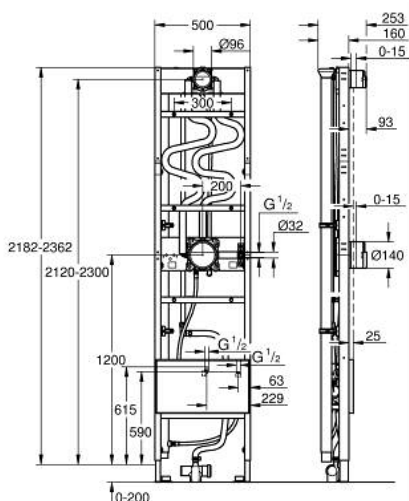

10 578 699 90 GROHE RAPIDO SHOWER FRAME HEAT RECOVERY DUO ELEMENTO PARA ESTRUTURA ENCASTRÁVEL DE DUCHE DUO

DESCRIÇÃO DO PRODUTO (1/2)

- Com sistema de recuperação de calor de águas residuais (tubo simples)
- Para instalações de duche com um chuveiro de mão e um chuveiro de teto de jato duplo
- Com sistema de recuperação de calor das águas residuais
- Redução do custo da energia com a utilização do calor das águas residuais: eficiência até 52%
- Inclui:
 - Um tubo de cobre para recuperação de calor
 - Acesso de revisão (a ser ladrilhado) para manter o abastecimento de água e os componentes eletrónicos
 - Fonte de alimentação externa comutada 230 V CA, 50 Hz para tensão de segurança 24 V CC
 - Sistema plug and play
 - IPx4 através da porta de revisão
 - Ligação de águas residuais atrás da saída de esgoto do duche
 - Elemento encastrável GROHE Rapido SmartBox (35 604)
 - Conjunto pré-montado para instalação 9,5 l/min para chuveiro de cabeça (107 241 9990)
 - Saída de parede pré-montada para chuveiro de mão
 - Tubos de água mistos pré-montados e isolados
 - Para instalações em paredes ou revestimentos a seco
 - Armação em aço galvanizado, autoportante
 - Totalmente pré-montado
 - Profundidade ajustável
 - 2 entradas à altura do acesso de revisão, 1/2"
 - Profundidade mínima de instalação (da parede rugosa ao acabamento final) 195-210 mm
 - Profundidade mínima de instalação (da parede rugosa à frente do caixilho) 170 mm
 - Porta de revisão para placas de gesso cartonado duplo de 25 mm de espessura
 - Altura de saída do duche regulável em 180 mm
 - Velos de selagem