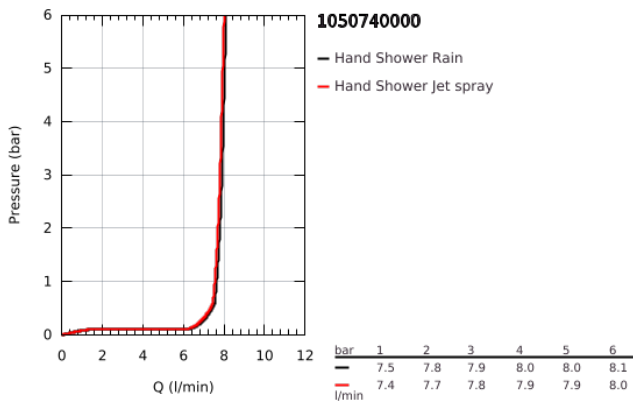

10 507 400 00 GROHE PUREFOAM KIT INICIAL PARA DUCHE

DESCRIÇÃO DO PRODUTO

- Colour: cromado
- Apenas adequado para utilização com termostática
- Composto por:
 - Aparelho GROHE Purefoam em branco com tampa superior em vidro
 - Incluindo bateria recarregável de íões de lítio (103385), carregador com ficha de alimentação tipo C (103384) e tipo G (103386) e sabonete Kinuami com fragrância de menta (250 ml)
- GROHE Purefoam - experiência de duche envolvente com espuma quente direta
- Chuveiro de mão GROHE Purefoam 110 com 2 jatos (Rain, Jet) e superfície branca (107298)
- GROHE SmartSwitch - facilidade em alternar o seu jato preferido
- Jato perfeito com o GROHE DreamSpray
- Acabamento GROHE LongLife
- Sistema anticalcário GROHE SpeedClean
- Inner WaterGuide - isolamento para proteção da superfície
- ShockProof anel de silicone à prova de choque que previne danos causados pela queda do chuveiro
- Bicha de chuveiro de 1,25 m (28 362)
- Bicha de chuveiro de 1,75 m 1/2" x 1/2" (28 388 000)
- Caudal máximo (a 3 bar): 7,6 l/min
- Pressão mínima recomendada 2.0 bar
- O dispositivo GROHE Purefoam é adequado para aparafusar (incluindo parafusos e buchas) ou colar (cola 40 915 000 vendida separadamente - 4 x necessária)
- Peso máximo: 5 kg
- A capacidade de retenção especificada é válida apenas para carga estática (aplicada lentamente) e para a utilização prevista