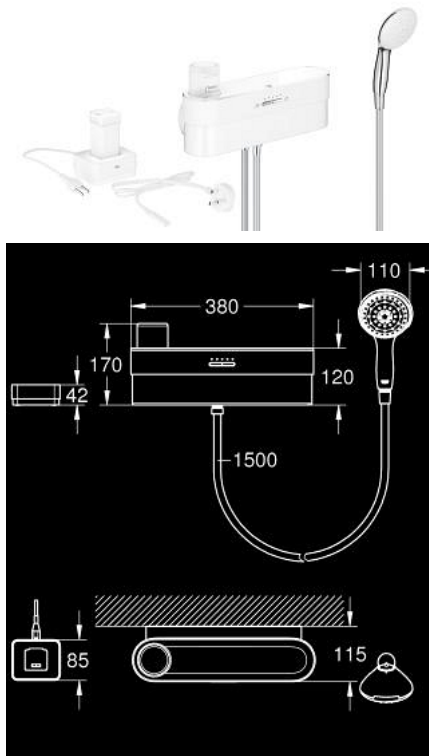

10 507 400 00 GROHE PUREFOAM KIT INICIAL PARA DUCHE

DESCRIÇÃO DO PRODUTO

- Colour: cromado
- Apenas adequado para utilização com termostática
- Composto por:
 - Aparelho GROHE Purefoam em branco com tampa superior em vidro
 - Incluindo bateria recarregável de íões de lítio (103385), carregador com ficha de alimentação tipo C (103384) e tipo G (103386) e sabonete Kinuami com fragrância de menta (250 ml)
- GROHE Purefoam - experiência de duche envolvente com espuma quente direta
- Chuveiro de mão GROHE Purefoam 110 com 2 jatos (Rain, Jet) e superfície branca (107298)
- GROHE SmartSwitch - facilidade em alternar o seu jato preferido
- Jato perfeito com o GROHE DreamSpray
- Acabamento GROHE LongLife
- Sistema anticalcário GROHE SpeedClean
- Inner WaterGuide - isolamento para proteção da superfície
- ShockProof anel de silicone à prova de choque que previne danos causados pela queda do chuveiro
- Bicha de chuveiro de 1,25 m (28 362)
- Bicha de chuveiro de 1,75 m 1/2" x 1/2" (28 388 000)
- Caudal máximo (a 3 bar): 7,6 l/min
- Pressão mínima recomendada 2.0 bar
- O dispositivo GROHE Purefoam é adequado para aparafusar (incluindo parafusos e buchas) ou colar (cola 40 915 000 vendida separadamente - 4 x necessária)
- Peso máximo: 5 kg
- A capacidade de retenção especificada é válida apenas para carga estática (aplicada lentamente) e para a utilização prevista