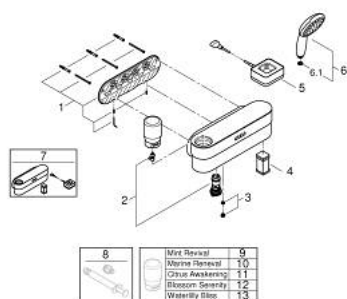

10 507 400 00 GROHE PUREFOAM KIT INICIAL PARA DUCHE

PEÇAS DE REPOSIÇÃO , outubro 2023 – now

1. 1: Conjunto de prolongamento (Spare part-nr. 107444K000)
2. 2: Filter set (Spare part-nr. 107442LN00)
3. 3: Flow restrictor + inlet filter (Spare part-nr. 1074439990)
4. 4: Bateria (Spare part-nr. 1033859990)
5. 5: Carregador (Spare part-nr. 1033849990)
6. 6: Chuveiro de mão 2 jatos (Spare part-nr. 1072980000)
- 6.1: filtro (Spare part-nr. 0700200M)
8. 7: Exchange device (Spare part-nr. 107445LN00)
9. 8: Cola GROHE para acessórios de quarto de banho (Spare part-nr. 40915000)*
10. 9: Sabonete espumoso para o corpo Menta/refrescante (Spare part-nr. 1033699990)*
11. 10: Sabonete espumoso para o corpo Marítimo/ hidratante (Spare part-nr. 1033809990)*
12. 11: Sabonete espumoso para o corpo Cítrico/invigorante (Spare part-nr. 1033819990)*
13. 12: Sabonete espumoso para o corpo Blossom/nutrir (Spare part-nr. 1033829990)*
14. 13: Sabonete espumante para o corpo Nenúfar/calmante (Spare part-nr. 1033839990)*

* Acessórios Opcionais