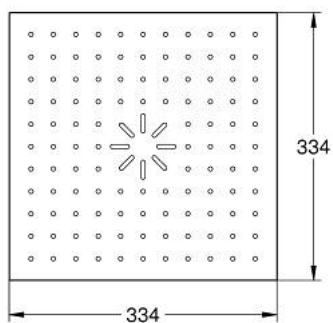

10 498 7KF 00 RAINSHOWER AQUA TILES TAMPA PARA CHUVEIRO DE TETO DUO

DESCRIÇÃO DO PRODUTO

- Colour: phantom black
- Placa de pulverização Duo
- Material: metal
- 334 x 334 mm
- Para utilização com caixa encastrável 104 979 999 0 ou 104 980 999 0 (encomendar separadamente)