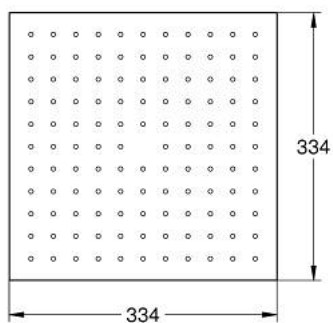

## 10 498 6KF 00 RAINSHOWER AQUA TILES TAMPA PARA CHUVEIRO DE TETO MONO

### DESCRIÇÃO DO PRODUTO

- Colour: phantom black
- Placa de pulverização Mono
- Material: metal
- 334 x 334 mm
- Para utilização com caixa encastrável 104 977 999 0 ou 104 978 999 0 (encomendar separadamente)