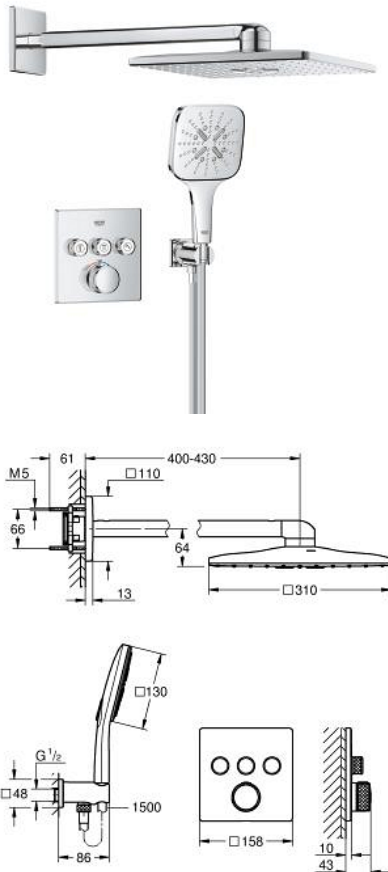

10 399 800 00 GROHTHERM SMARTCONTROL CONJUNTO DE DUCHE COM RAINSHOWER SMARTACTIVE 310 CUBE

DESCRIÇÃO DO PRODUTO

- Colour: cromado
- Composto por:
 - Termostática encastrável com 3 válvulas (29 126)
 - Conjunto de chuveiro de teto cúbico Rainshower SmartActive 310 2 jatos (26 479) incluindo braço de chuveiro horizontal 430 mm
 - Chuveiro de mão Rainshower SmartActive 130 Cube 3 jatos (26 582)
 - Curva de saída 1/2" com suporte (26 659)
 - Bicha Silverflex 1.500 mm (28 364)
- Combinação perfeita com a estrutura de duche GROHE Rapido duo(103 994 9990)
- Requer elemento encastrável universal GROHE Rapido SmartBox, 1/2" (35 604) e o chuveiro de teto de 9,5 l/min (26 483), encomendar separadamente
- Edição Profissional