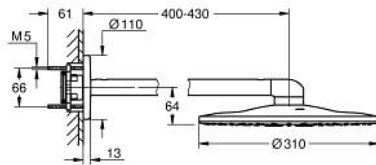

10 399 700 00 GROHTHERM SMARTCONTROL SISTEMA DE DUCHE RAINSHOWER SMARTACTIVE 310

DESCRIÇÃO DO PRODUTO

- Colour: cromado
- Composto por:
 - Termostática encastrável com 3 saídas (29 121)
 - Conjunto de chuveiro de teto Rainshower SmartActive 310 2 jatos (26 475) incluindo braço de chuveiro horizontal 430 mm
 - Chuveiro de mão Rainshower SmartActive 130 com 3 jatos (26 574)
 - Curva de saída 1/2" com suporte (26 658)
 - Bicha Silverflex 1.500 mm (28 364)
 - Regulador de caudal opcional 9.5 l/min incluído para o chuveiro de mão
 - Combinação perfeita com a estrutura de duche GROHE Rapido duo(103 994 9990)
 - Requer elemento encastrável universal GROHE Rapido SmartBox, 1/2" (35 604) e o chuveiro de teto de 9,5 l/min (26 483), encomendar separadamente
- Edição Profissional