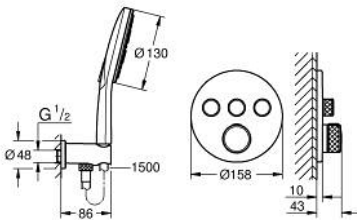

10 399 700 00 GROHTHERM SMARTCONTROL SISTEMA DE DUCHE RAINSHOWER SMARTACTIVE 310

DESCRIÇÃO DO PRODUTO

- Colour: cromado
- Composto por:
 - Termostática encastrável com 3 saídas (29 121)
 - Conjunto de chuveiro de teto Rainshower SmartActive 310 2 jatos (26 475) incluindo braço de chuveiro horizontal 430 mm
 - Chuveiro de mão Rainshower SmartActive 130 com 3 jatos (26 574)
 - Curva de saída 1/2" com suporte (26 658)
 - Bicha Silverflex 1.500 mm (28 364)
 - Regulador de caudal opcional 9.5 l/min incluído para o chuveiro de mão
 - Combinação perfeita com a estrutura de duche GROHE Rapido duo(103 994 9990)
 - Requer elemento encastrável universal GROHE Rapido SmartBox, 1/2" (35 604) e o chuveiro de teto de 9,5 l/min (26 483), encomendar separadamente
- Edição Profissional