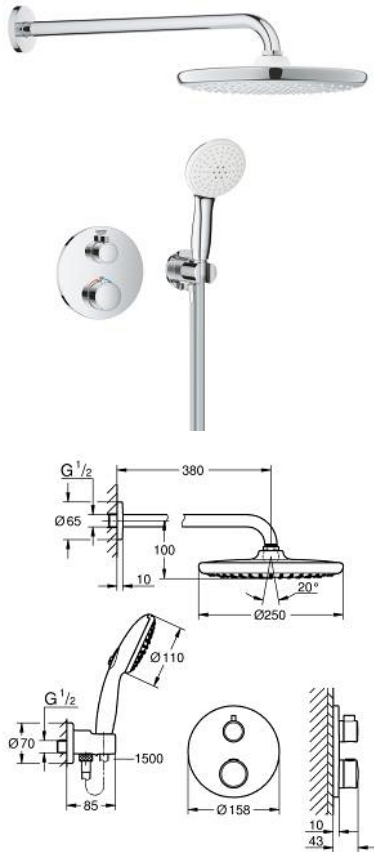

## 10 399 600 00 GROHTHERM CONJUNTO DE DUCHE COM TEMPESTA 250

### DESCRIÇÃO DO PRODUTO

- Colour: cromado
- Composto por:
  - Termostática de duche de 2 saídas com inversor integrado (24 076)
  - Conjunto de chuveiro de teto Tempesta 250 (26 668) incluindo braço de duche horizontal 380 mm
  - Chuveiro de mão Tempesta 110 2 jatos (26 161)
  - Curva de saída 1/2" com suporte de parede para chuveiro (28 679)
  - Bicha de chuveiro Rotaflex TwistStop 1500 mm 1/2" x 1/2" (28 409)
- Combinação perfeita com a estrutura de duche GROHE Rapido mono(103 993 9990)
- Requer elemento encastrável universal GROHE Rapido SmartBox, 1/2" (35 604), encomendar separadamente
- Edição Profissional