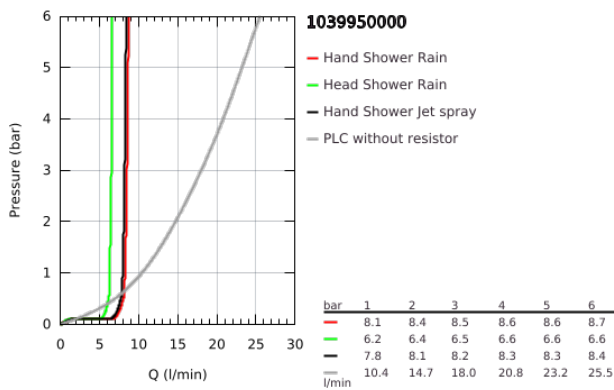

10 399 500 00 GROHTHERM CONJUNTO DE DUCHE COM TEMPESTA 250 CUBE

DESCRIÇÃO DO PRODUTO

- Colour: cromado
- Composto por:
- Misturadora termostática de duche encastrável para 2 saídas com inversor integrado (24 079)
- Conjunto de duche Tempesta 250 Cube (26 687) incluindo braço de duche horizontal de 380 mm
- Chuveiro de mão Tempesta Cube 110, 2 jatos (26 746)
- Curva de saída 1/2" com suporte de parede para chuveiro (26 370)
- Bicha de chuveiro Rotaflex TwistStop 1500 mm 1/2" x 1/2" (28 409)
- Combinação perfeita com a estrutura de duche GROHE Rapido mono(103 993 9990)
- Requer elemento encastrável universal GROHE Rapido SmartBox, 1/2" (35 604), encomendar separadamente
- Edição Profissional

10 399 500 00 **GROHTHERM CONJUNTO DE DUCHE COM TEMPESTA 250 CUBE**

PEÇAS DE REPOSIÇÃO , agosto 2023 – now

1: junta (Spare part-nr. 0138900M)

2: filtro + cavilha roscada (Spare part-nr. 48007000)

3: Espelho (Spare part-nr. 48118000)