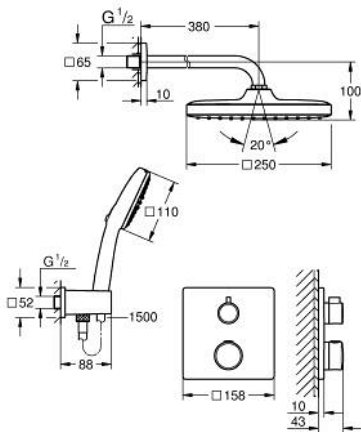

10 399 500 00 GROHTHERM CONJUNTO DE DUCHE COM TEMPESTA 250 CUBE

DESCRIÇÃO DO PRODUTO

- Colour: cromado
- Composto por:
- Misturadora termostática de duche encastrável para 2 saídas com inversor integrado (24 079)
- Conjunto de duche Tempesta 250 Cube (26 687) incluindo braço de duche horizontal de 380 mm
- Chuveiro de mão Tempesta Cube 110, 2 jatos (26 746)
- Curva de saída 1/2" com suporte de parede para chuveiro (26 370)
- Bicha de chuveiro Rotaflex TwistStop 1500 mm 1/2" x 1/2" (28 409)
- Combinação perfeita com a estrutura de duche GROHE Rapido mono(103 993 9990)
- Requer elemento encastrável universal GROHE Rapido SmartBox, 1/2" (35 604), encomendar separadamente
- Edição Profissional

10 399 500 00 **GROHTHERM CONJUNTO DE DUCHE COM TEMPESTA 250 CUBE**

PEÇAS DE REPOSIÇÃO , agosto 2023 – now

1: junta (Spare part-nr. 0138900M)

2: filtro + cavilha roscada (Spare part-nr. 48007000)

3: Espelho (Spare part-nr. 48118000)