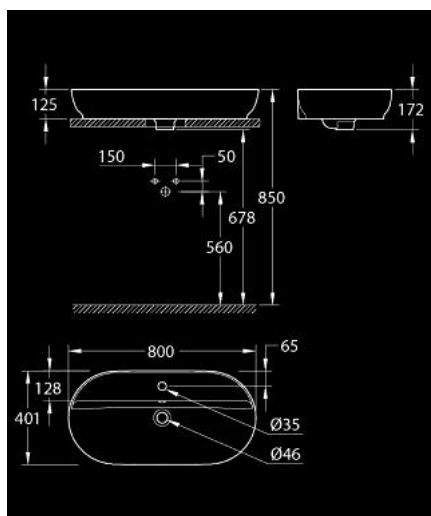

10 357 1SH 00 ESSENCE LAVATÓRIO DE POUSAR 80

DESCRIÇÃO DO PRODUTO

- Colour: alpine white
- Para torneiras de um furo
- Com overflow
- 800 x 400 mm
- Sem conjunto de escoamento incluído
- Conjunto de escoamento recomendado: 118 229 SH00, encomende separadamente
- Inclui kit de fixação
- Cerâmica
- GROHE AquaCeramic Revestimento antiaderente
- GROHE HyperClean Revestimento antibacteriano