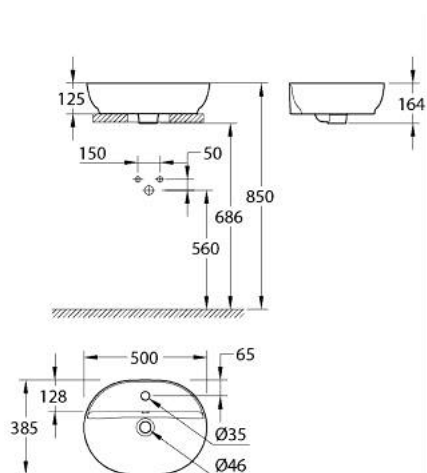

10 356 6SH 00 ESSENCE LAVATÓRIO DE POUSAR 50

DESCRIÇÃO DO PRODUTO

- Colour: alpine white
- Para torneiras de um furo
- Com overflow
- 500 x 400 mm
- Sem conjunto de escoamento incluído
- Conjunto de escoamento recomendado: 118 229 SH00, encomende separadamente
- Inclui kit de fixação
- Cerâmica
- GROHE AquaCeramic Revestimento antiaderente
- GROHE HyperClean Revestimento antibacteriano