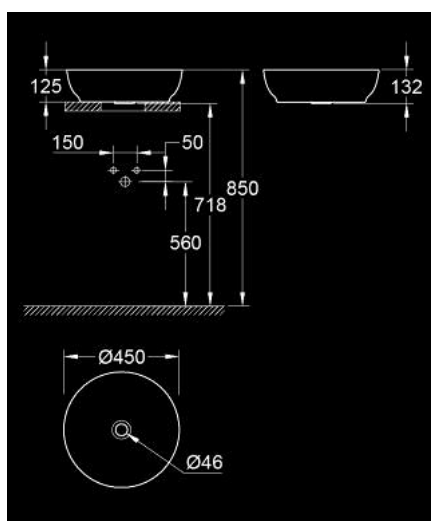

10 356 0SH 00 ESSENCE LAVATÓRIO DE POUSAR 45

DESCRIÇÃO DO PRODUTO

- Colour: alpine white
- Sem overflow
- 450 mm
- Inclui kit de fixação
- Sem conjunto de escoamento incluído
- Conjuntos de escoamento recomendados: 103 575 SH00, 118 793 0000, encomende separadamente
- Cerâmica
- GROHE AquaCeramic Revestimento antiaderente
- GROHE HyperClean Revestimento antibacteriano