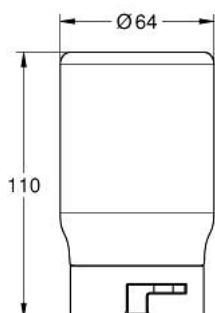

### DESCRIÇÃO DO PRODUTO

- Sabonete corporal especialmente formulado para usar com o GROHE Purefoam para envolver a experiência de duche com espuma quente direta
- Vegan, sem microplásticos
- 250 ml de sabonete permitem até 39 duchas com 10 segundos de espuma por duche
- 500 ml (2 x 250 ml)
- Ingredientes: água, laureth sulfato de sódio, coco-glucósido, glicerina, laureth sulfosuccinato dissódico, perfume, ácido láctico, glicina, iminodisuccinato tetrassódico, hialuronato de sódio, benzoato de sódio, sorbato de potássio, tetrametilacetiloctanidronaftalenos, acetato de linalilo