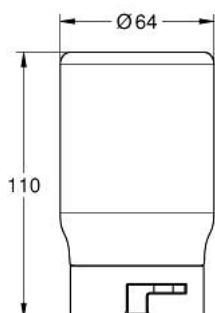

### DESCRIÇÃO DO PRODUTO

- Sabonete corporal especialmente formulado para usar com o GROHE Purefoam para envolver a experiência de duche com espuma quente direta
- Vegan, sem microplásticos
- 250 ml de sabonete permitem até 39 duchas com 10 segundos de espuma por duche
- 500 ml (2 x 250 ml)
- Ingredientes: água, laureth sulfato de sódio, coco-glucósido, glicerina, laureth sulfosuccinato dissódico, perfume, ácido láctico, glicina, iminodisuccinato tetrassódico, hialuronato de sódio, benzoato de sódio, sorbato de potássio, acetato de linalilo