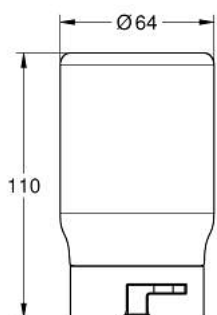

10 338 099 90 KINUAMI SABONETE ESPUMOSO PARA O CORPO MARÍTIMO/ HIDRATANTE

DESCRIÇÃO DO PRODUTO

- Sabonete corporal especialmente formulado para usar com o GROHE Purefoam para envolver a experiência de duche com espuma quente direta
- Vegan, sem microplásticos
- 250 ml de sabonete permitem até 39 duchas com 10 segundos de espuma por duche
- 500 ml (2 x 250 ml)
- Ingredientes: água, laureth sulfato de sódio, coco-glucósido, glicerina, laureth sulfosuccinato dissódico, perfume, ácido láctico, glicina, iminodisuccinato tetrassódico, hialuronato de sódio, benzoato de sódio, sorbato de potássio, acetato de geranilo, acetil cedreno