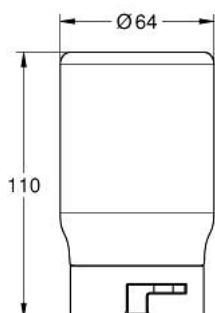

### DESCRIÇÃO DO PRODUTO

- Sabonete corporal especialmente formulado para usar com o GROHE Purefoam para envolver a experiência de duche com espuma quente direta
- Vegan, sem microplásticos
- 250 ml de sabonete permitem até 39 duchas com 10 segundos de espuma por duche
- 500 ml (2 x 250 ml)
- Ingredientes: água, laureth sulfato de sódio, coco-glucósido, glicerina, laureth sulfosuccinato dissódico, perfume, ácido láctico, glicina, iminodisuccinato tetrassódico, hialuronato de sódio, benzoato de sódio, sorbato de potássio, linalol, alfa-isometil ionona, tetrametil acetiloctanidronaftalenos, acetil cedreno