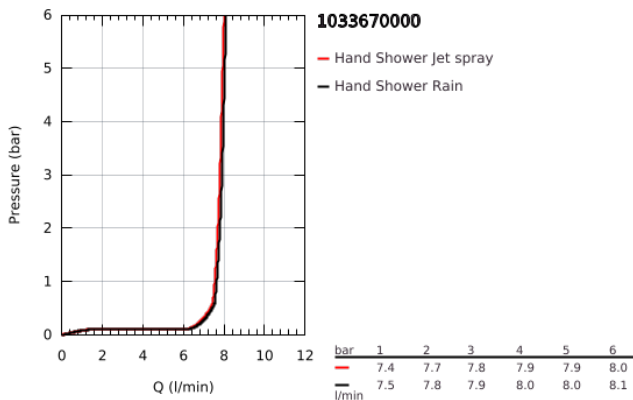

10 336 700 00 GROHE PUREFOAM KIT INICIAL PARA DUCHE

DESCRIÇÃO DO PRODUTO

- Colour: cromado
- Apenas adequado para utilização com termostática
- Composto por:
 - Aparelho GROHE Purefoam em preto com tampa superior em vidro
 - Incluindo bateria recarregável de íões de lítio (105076), carregador com ficha de alimentação tipo C (103384) e tipo G (103386) e sabonete Kinuami com fragrância de menta (250 ml)
 - GROHE Purefoam - experiência de duche envolvente com espuma quente direta
 - Chuveiro de mão GROHE Purefoam 110 com 2 jatos (Rain, Jet) e superfície do jato preta (107299)
 - GROHE SmartSwitch - facilidade em alternar o seu jato preferido
 - Jato perfeito com o GROHE DreamSpray
 - Acabamento GROHE LongLife
 - Sistema anticalcário GROHE SpeedClean
 - Inner WaterGuide - isolamento para proteção da superfície
 - ShockProof anel de silicone à prova de choque que previne danos causados pela queda do chuveiro
 - Bicha de chuveiro de 1,25 m (28 362)
 - Bicha de chuveiro de 1,75 m 1/2" x 1/2" (28 388 000)
 - Caudal máximo (a 3 bar): 7,6 l/min
 - Pressão mínima recomendada 2.0 bar
 - O dispositivo GROHE Purefoam é adequado para aparafusar (incluindo parafusos e buchas) ou colar (cola 40 915 000 vendida separadamente - 4 x necessária)
 - Peso máximo: 5 kg
 - A capacidade de retenção especificada é válida apenas para carga estática (aplicada lentamente) e para a utilização prevista