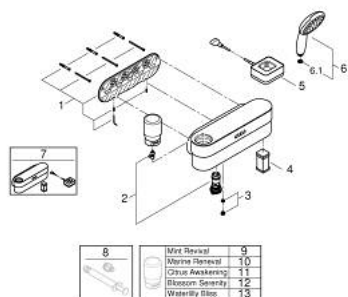

10 336 700 00 GROHE PUREFOAM KIT INICIAL PARA DUCHE

PEÇAS DE REPOSIÇÃO , junho 2023 – now

1. 1: Conjunto de prolongamento (Spare part-nr. 107444K000)
2. 2: Filter set (Spare part-nr. 107442K000)
3. 3: Flow restrictor + inlet filter (Spare part-nr. 1074439990)
4. 4: Bateria (Spare part-nr. 1050769990)
5. 5: Carregador (Spare part-nr. 1033849990)
6. 6: Chuveiro de mão 2 jatos (Spare part-nr. 1072990000)
- 6.1: filtro (Spare part-nr. 0700200M)
8. 7: Exchange device (Spare part-nr. 107445K000)
9. 8: Cola GROHE para acessórios de quarto de banho (Spare part-nr. 40915000)*
10. 9: Sabonete espumoso para o corpo Menta/refrescante (Spare part-nr. 1033699990)*
11. 10: Sabonete espumoso para o corpo Marítimo/ hidratante (Spare part-nr. 1033809990)*
12. 11: Sabonete espumoso para o corpo Cítrico/invigorante (Spare part-nr. 1033819990)*
13. 12: Sabonete espumoso para o corpo Blossom/nutrir (Spare part-nr. 1033829990)*
14. 13: Sabonete espumante para o corpo Nenúfar/calmante (Spare part-nr. 1033839990)*

* Acessórios Opcionais