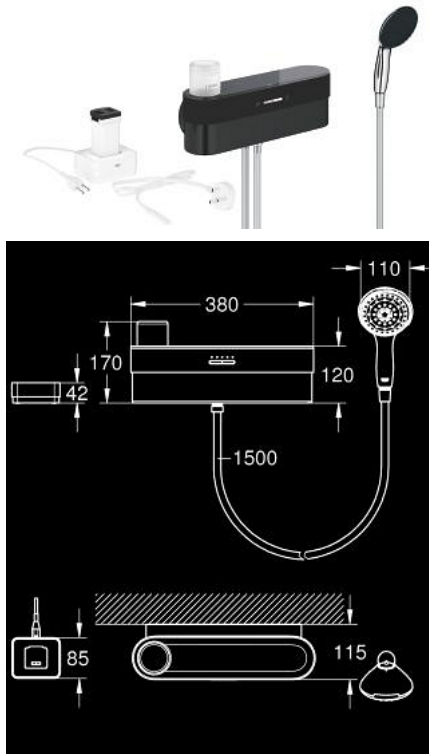

10 336 700 00 GROHE PUREFOAM KIT INICIAL PARA DUCHE