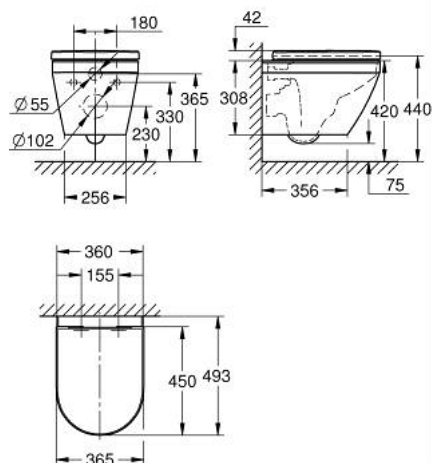

10 250 9SH 00 EURO CERAMIC CONJUNTO DE WC SUSPENSO COMPACTO

DESCRIÇÃO DO PRODUTO

- Colour: alpine white
- Composto por:
- Euro Ceramic WC compacto suspenso na parede com Triple Vortex (102 486 SH00)
- Descarga à parede
- Rimless
- Classe 1, descarga completa 5 l, 4 l de acordo com a norma EN997
- Descarga com 3 l, 2 l para descarga pequena
- Descarga com 6 l para descarga completa
- 49 cm de largura
- Com cobertura antibacteriana HyperClean
- Cerâmica
- Com fixação invisível
- Assento de sanita Euro Ceramic com tampa de fecho suave (102 501 SH00)
- Soft close
- Função de remoção rápida
- Amovível
- Material: duroplast
- Inclui kit de fixação