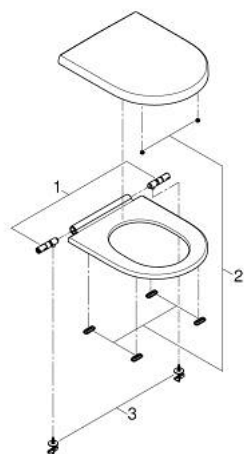

10 250 1SH 00 EURO CERAMIC ASSENTO COM SOFT CLOSE

DESCRIÇÃO DO PRODUTO

- Colour: alpine white
- Com tampa
- Função de remoção rápida
- Amovível
- Material: duroplast
- Inclui kit de fixação
- Dobradiças de aço inoxidável
- Facilidade de fixação
- Peso máximo 150 kg
- Compatível com todas as cerâmicas Euro 102 485 SH00, 102 486 SH00, 102 488 SH00 e 102 489 SH00

10 250 1SH 00 EURO CERAMIC ASSENTO COM SOFT CLOSE

PEÇAS DE REPOSIÇÃO , março 2023 – now

- 1: Euro Ceramic Amortecedor soft-close (Spare part-nr. 1349649990)
- 2: amortecedor (Spare part-nr. 1349659990)
- 3: conjunto de fixação (Spare part-nr. 1349639990)