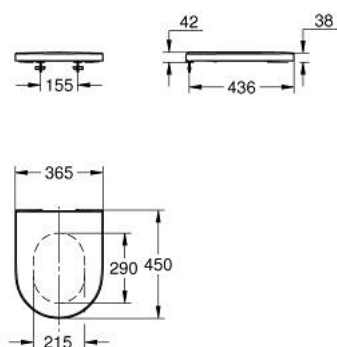

10 250 1SH 00 EURO CERAMIC ASSENTO COM SOFT CLOSE

DESCRIÇÃO DO PRODUTO

- Colour: alpine white
- Com tampa
- Função de remoção rápida
- Amovível
- Material: duroplast
- Inclui kit de fixação
- Dobradiças de aço inoxidável
- Facilidade de fixação
- Peso máximo 150 kg
- Compatível com todas as cerâmicas Euro 102 485 SH00, 102 486 SH00, 102 488 SH00 e 102 489 SH00

10 250 1SH 00 EURO CERAMIC ASSENTO COM SOFT CLOSE

PEÇAS DE REPOSIÇÃO , março 2023 – now

- 1: Euro Ceramic Amortecedor soft-close (Spare part-nr. 1349649990)
- 2: amortecedor (Spare part-nr. 1349659990)
- 3: conjunto de fixação (Spare part-nr. 1349639990)