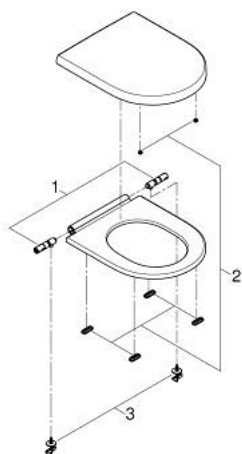

10 250 0SH 00 EURO CERAMIC ASSENTO COM SOFT CLOSE

DESCRIÇÃO DO PRODUTO

- Colour: alpine white
- Com tampa
- Função de remoção rápida
- Amovível
- Material: duroplast
- Inclui kit de fixação
- Dobradiças de aço inoxidável
- Facilidade de fixação
- Peso máximo 150 kg
- Compatível com todas as cerâmicas Euro 102 485 SH00, 102 486 SH00, 102 488 SH00 e 102 489 SH00

10 250 0SH 00 EURO CERAMIC ASSENTO COM SOFT CLOSE

PEÇAS DE REPOSIÇÃO , março 2023 – now

- 1: Euro Ceramic Amortecedor soft-close (Spare part-nr. 1349649990)
- 2: amortecedor (Spare part-nr. 1349659990)
- 3: conjunto de fixação (Spare part-nr. 1349639990)