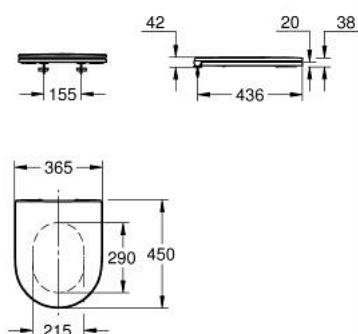

10 250 0SH 00 EURO CERAMIC ASSENTO COM SOFT CLOSE

DESCRIÇÃO DO PRODUTO

- Colour: alpine white
- Com tampa
- Função de remoção rápida
- Amovível
- Material: duroplast
- Inclui kit de fixação
- Dobradiças de aço inoxidável
- Facilidade de fixação
- Peso máximo 150 kg
- Compatível com todas as cerâmicas Euro 102 485 SH00, 102 486 SH00, 102 488 SH00 e 102 489 SH00

10 250 0SH 00 EURO CERAMIC ASSENTO COM SOFT CLOSE

PEÇAS DE REPOSIÇÃO , março 2023 – now

- 1: Euro Ceramic Amortecedor soft-close (Spare part-nr. 1349649990)
- 2: amortecedor (Spare part-nr. 1349659990)
- 3: conjunto de fixação (Spare part-nr. 1349639990)