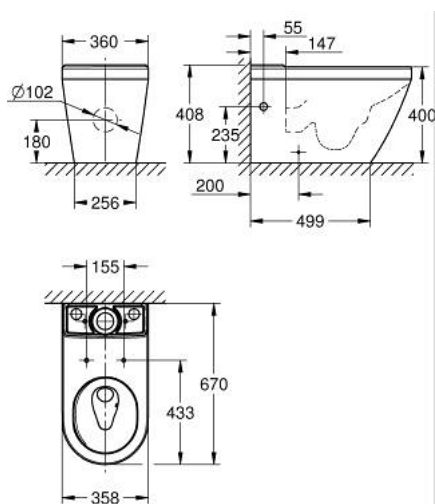

### DESCRIÇÃO DO PRODUTO

- Colour: alpine white
- Descarga múltipla (à parede ou ao chão)
- Encostada à parede
- Tecnologia de descarga GROHE Triple Vortex
- Rimless
- Classe 1, descarga completa 5 l, de acordo com a norma EN997
- Descarga com 3 l para descarga pequena
- Descarga com 6 l para descarga completa
- Inclui kit de fixação
- Tanque exterior deve ser adquirido separadamente
- Com cobertura antibacteriana HyperClean
- Cerâmica
- Com fixação invisível
- Compatível com o assento e a cobertura 102 500 SH00 (2 camadas) e 102 501 SH00 (1 camada)

10 248 9SH 00 **EURO CERAMIC SANITA COMPACTA**

**PEÇAS DE REPOSIÇÃO** , março 2023 – now

1: Conjunto de montagem (Spare part-nr. 49516000)