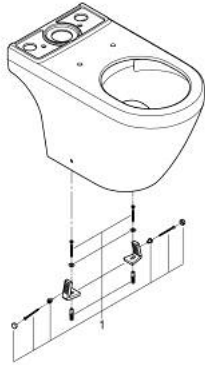

10 248 8SH 00 EURO CERAMIC SANITA COMPACTA

DESCRIÇÃO DO PRODUTO

- Colour: alpine white
- Descarga múltipla (à parede ou ao chão)
- Tecnologia de descarga GROHE Triple Vortex
- Rimless
- Classe 1, descarga completa 5 l, de acordo com a norma EN997
- Descarga com 3 l para descarga pequena
- Descarga com 6 l para descarga completa
- Inclui kit de fixação
- Tanque exterior deve ser adquirido separadamente
- Com cobertura antibacteriana HyperClean
- Cerâmica
- Com fixação invisível
- Compatível com o assento e a cobertura 102 500 SH00 (2 camadas) e 102 501 SH00 (1 camada)

10 248 8SH 00 **EURO CERAMIC SANITA COMPACTA**

PEÇAS DE REPOSIÇÃO , março 2023 – now

1: Conjunto de montagem (Spare part-nr. 49516000)