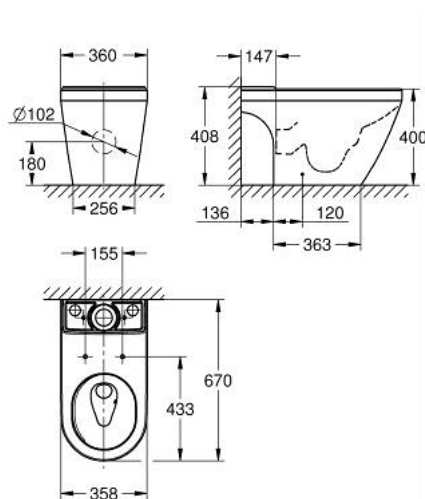

10 248 8SH 00 EURO CERAMIC SANITA COMPACTA

DESCRIÇÃO DO PRODUTO

- Colour: alpine white
- Descarga múltipla (à parede ou ao chão)
- Tecnologia de descarga GROHE Triple Vortex
- Rimless
- Classe 1, descarga completa 5 l, de acordo com a norma EN997
- Descarga com 3 l para descarga pequena
- Descarga com 6 l para descarga completa
- Inclui kit de fixação
- Tanque exterior deve ser adquirido separadamente
- Com cobertura antibacteriana HyperClean
- Cerâmica
- Com fixação invisível
- Compatível com o assento e a cobertura 102 500 SH00 (2 camadas) e 102 501 SH00 (1 camada)

10 248 8SH 00 **EURO CERAMIC SANITA COMPACTA**

PEÇAS DE REPOSIÇÃO , março 2023 – now

1: Conjunto de montagem (Spare part-nr. 49516000)