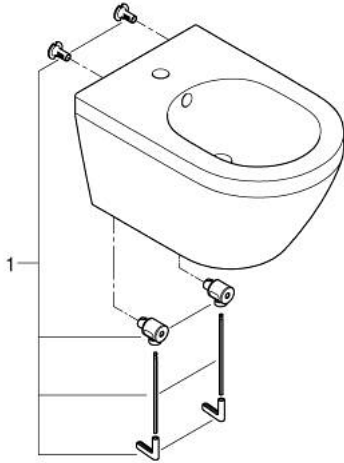

10 248 7SH 00 EURO CERAMIC BIDÉ SUSPENSO

DESCRIÇÃO DO PRODUTO

- Colour: alpine white
- Para torneiras de um furo
- Com overflow
- Inclui kit de fixação
- Com cobertura antibacteriana HyperClean
- Cerâmica
- Com fixação invisível

10 248 7SH 00 **EURO CERAMIC BIDÉ SUSPENSO**

PEÇAS DE REPOSIÇÃO , março 2023 – now

1: Conjunto de prolongamento (Spare part-nr. 49510000)