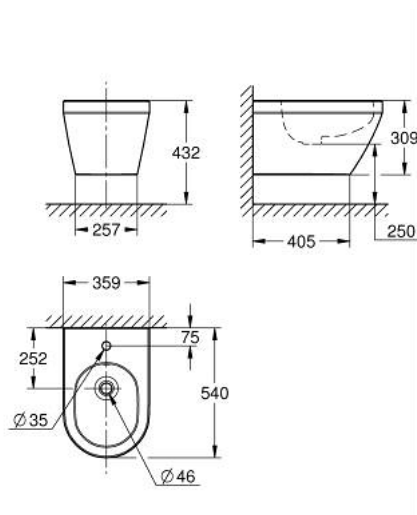

10 248 7SH 00 EURO CERAMIC BIDÉ SUSPENSO

DESCRIÇÃO DO PRODUTO

- Colour: alpine white
- Para torneiras de um furo
- Com overflow
- Inclui kit de fixação
- Com cobertura antibacteriana HyperClean
- Cerâmica
- Com fixação invisível

10 248 7SH 00 **EURO CERAMIC BIDÉ SUSPENSO**

PEÇAS DE REPOSIÇÃO , março 2023 – now

1: Conjunto de prolongamento (Spare part-nr. 49510000)