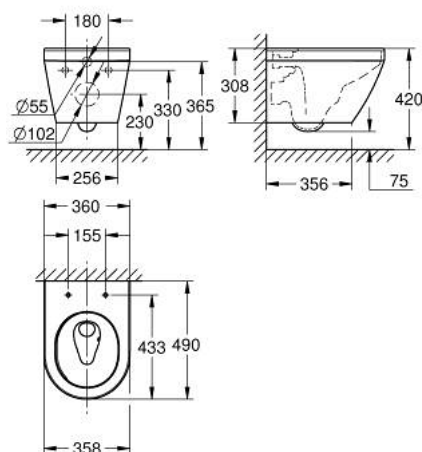

10 248 6SH 00 EURO CERAMIC SANITA SUSPensa COMPACTA

DESCRIÇÃO DO PRODUTO

- Colour: alpine white
- Para cisternas encastráveis
- Descarga à parede
- Tecnologia de descarga GROHE Triple Vortex
- Rimless
- Classe 1, descarga completa 5 l, 4 l de acordo com a norma EN997
- Descarga com 3 l, 2 l para descarga pequena
- Descarga com 6 l para descarga completa
- 49 cm de largura
- Inclui kit de fixação
- Com cobertura antibacteriana HyperClean
- Cerâmica
- Com fixação invisível
- Compatível com o assento e a cobertura 102 500 SH00 (2 camadas) e 102 501 SH00 (1 camada)

10 248 6SH 00 **EURO CERAMIC SANITA SUSPENSA COMPACTA**

PEÇAS DE REPOSIÇÃO , março 2023 – now

1: conjunto de fixação (Spare part-nr. 1349449990)