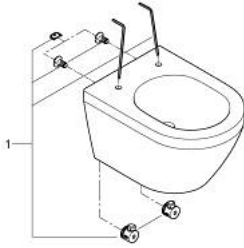

10 248 6SH 00 EURO CERAMIC SANITA SUSPensa COMPACTA

DESCRIÇÃO DO PRODUTO

- Colour: alpine white
- Para cisternas encastráveis
- Descarga à parede
- Tecnologia de descarga GROHE Triple Vortex
- Rimless
- Classe 1, descarga completa 5 l, 4 l de acordo com a norma EN997
- Descarga com 3 l, 2 l para descarga pequena
- Descarga com 6 l para descarga completa
- 49 cm de largura
- Inclui kit de fixação
- Com cobertura antibacteriana HyperClean
- Cerâmica
- Com fixação invisível
- Compatível com o assento e a cobertura 102 500 SH00 (2 camadas) e 102 501 SH00 (1 camada)

10 248 6SH 00 **EURO CERAMIC SANITA SUSPENSA COMPACTA**

PEÇAS DE REPOSIÇÃO , março 2023 – now

1: conjunto de fixação (Spare part-nr. 1349449990)