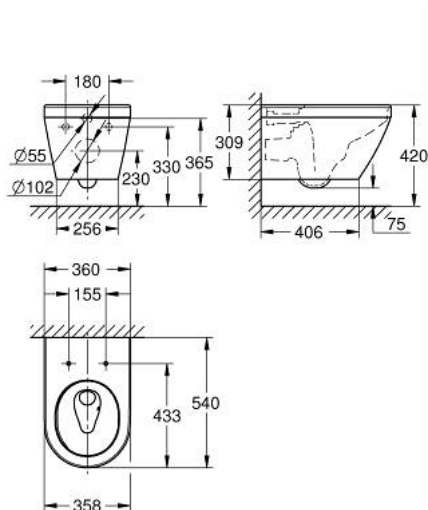

10 248 5SH 00 EURO CERAMIC SANITA SUSPENSAS

DESCRIÇÃO DO PRODUTO

- Colour: alpine white
- Para cisternas encastráveis
- Descarga à parede
- Tecnologia de descarga GROHE Triple Vortex
- Rimless
- Classe 1, descarga completa 5 l, 4 l de acordo com a norma EN997
- Descarga com 3 l, 2 l para descarga pequena
- Descarga com 6 l para descarga completa
- Inclui kit de fixação
- Com cobertura antibacteriana HyperClean
- Cerâmica
- Com fixação invisível
- Compatível com o assento e a cobertura 102 500 SH00 (2 camadas) e 102 501 SH00 (1 camada)

10 248 5SH 00 **EURO CERAMIC SANITA SUSPENSA**

PEÇAS DE REPOSIÇÃO , março 2023 – now

1: conjunto de fixação (Spare part-nr. 1349439990)