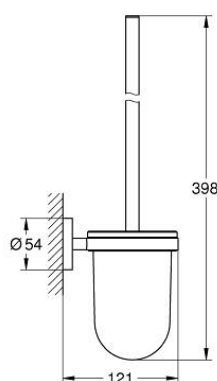

10 246 824 30 ESSENTIALS PORTA ESCOVA

DESCRIÇÃO DO PRODUTO

- Colour: matte black
- Material: vidro / metal
- Montagem na parede
- Fixação oculta
- Adequado para aparafusar (inclui parafusos e cavilhas) ou colar (cola 40 915 000 encomendado em separado)
- Peso máximo: 5 kg
- A capacidade de retenção especificada é válida apenas para carga estática (aplicada lentamente) e para a utilização prevista

10 246 824 30 ESSENTIALS PORTA ESCOVA

PEÇAS DE REPOSIÇÃO , março 2023 – now

- 1: escova (Spare part-nr. 403922430)
- 1.1: Escova (Spare part-nr. 40791001)
- 2: Recipiente de vidro para escova (Spare part-nr. 40393000)