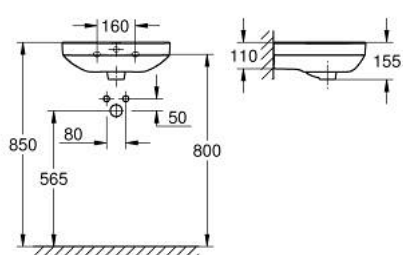

10 243 5SH 00 EURO CERAMIC LAVA-MÃOS 45

DESCRIÇÃO DO PRODUTO

- Colour: alpine white
- Suspenso na parede
- Para torneiras de um furo
- Com overflow
- 450 x 385 mm
- Com cobertura antibacteriana HyperClean
- Fixações de parede não incluídas
- Cerâmica

- Distância entre furos de instalação: 160 mm