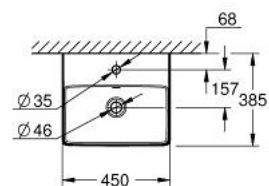

10 243 5SH 00 EURO CERAMIC LAVA-MÃOS 45

DESCRIÇÃO DO PRODUTO

- Colour: alpine white
- Suspenso na parede
- Para torneiras de um furo
- Com overflow
- 450 x 385 mm
- Com cobertura antibacteriana HyperClean
- Fixações de parede não incluídas
- Cerâmica

- Distância entre furos de instalação: 160 mm