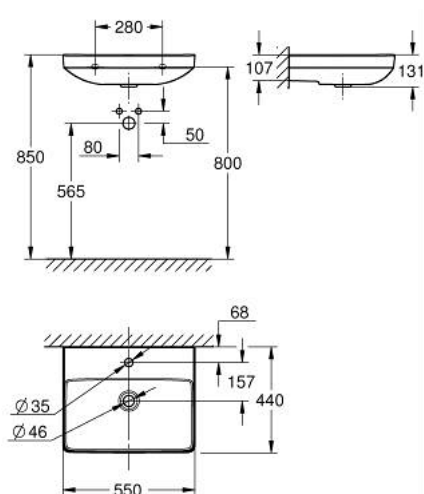

10 243 3SH 00 EURO CERAMIC LAVATÓRIO 55

DESCRIÇÃO DO PRODUTO

- Colour: alpine white
- Suspenso na parede
- Para torneiras de um furo
- Sem overflow
- Com cobertura antibacteriana HyperClean
- 550 x 440 mm
- Fixações de parede não incluídas
- Cerâmica