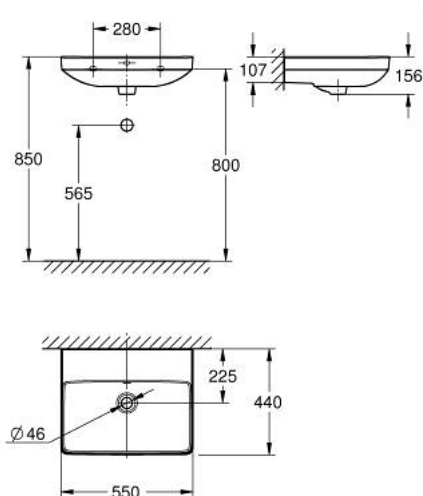

10 243 2SH 00 EURO CERAMIC LAVATÓRIO 55

DESCRIÇÃO DO PRODUTO

- Colour: alpine white
- Suspenso na parede
- Sem furo para torneira
- Com overflow
- Com cobertura antibacteriana HyperClean
- 550 x 440 mm
- Fixações de parede não incluídas
- Cerâmica