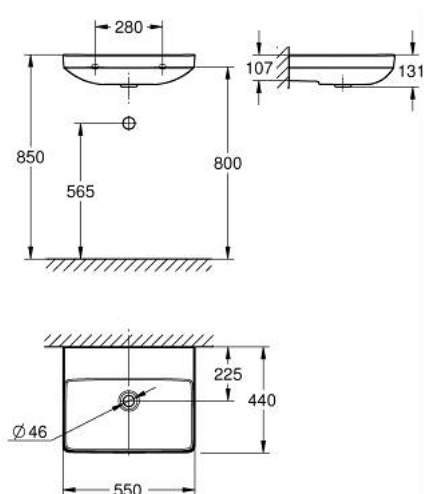

10 243 1SH 00 EURO CERAMIC LAVATÓRIO 55

DESCRIÇÃO DO PRODUTO

- Colour: alpine white
- Suspenso na parede
- Sem furo para torneira
- Sem overflow
- Com cobertura antibacteriana HyperClean
- 550 x 440 mm
- Fixações de parede não incluídas
- Cerâmica