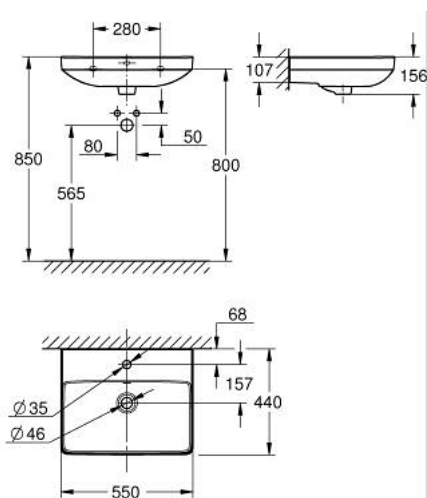

10 243 0SH 00 EURO CERAMIC LAVATÓRIO 55

DESCRIÇÃO DO PRODUTO

- Colour: alpine white
- Suspenso na parede
- Para torneiras de um furo
- Com overflow
- Com cobertura antibacteriana HyperClean
- 550 x 440 mm
- Fixações de parede não incluídas
- Cerâmica