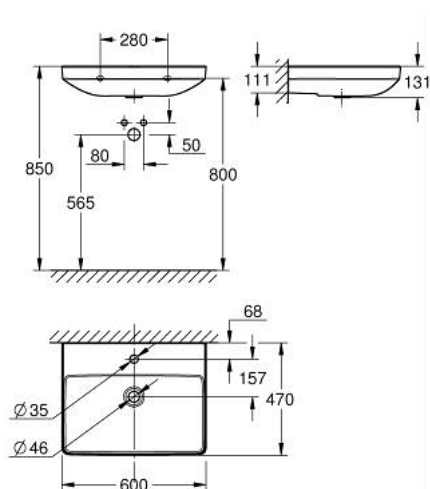

10 241 8SH 00 EURO CERAMIC LAVATÓRIO 60

DESCRIÇÃO DO PRODUTO

- Colour: alpine white
- Suspenso na parede
- Para torneiras de um furo
- Sem overflow
- Com cobertura antibacteriana HyperClean
- 600 x 470 mm
- Fixações de parede não incluídas
- Cerâmica