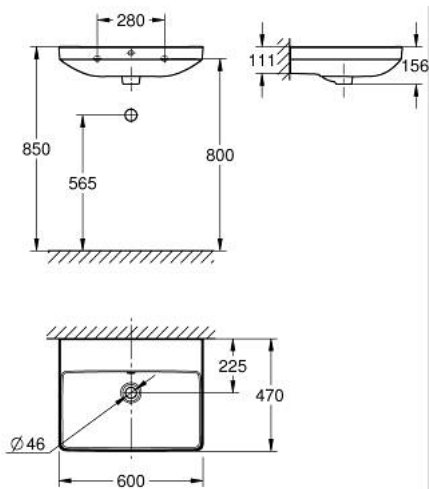

10 241 7SH 00 EURO CERAMIC LAVATÓRIO 60

DESCRIÇÃO DO PRODUTO

- Colour: alpine white
- Suspenso na parede
- Sem furo para torneira
- Com overflow
- Com cobertura antibacteriana HyperClean
- 600 x 470 mm
- Fixações de parede não incluídas
- Cerâmica