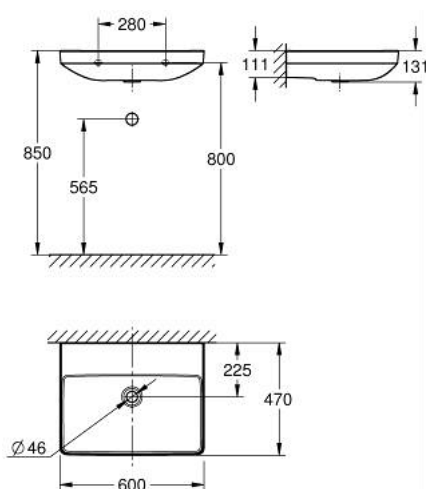

10 241 6SH 00 EURO CERAMIC LAVATÓRIO 60

DESCRIÇÃO DO PRODUTO

- Colour: alpine white
- Suspenso na parede
- Sem furo para torneira
- Sem overflow
- Com cobertura antibacteriana HyperClean
- 600 x 470 mm
- Fixações de parede não incluídas
- Cerâmica