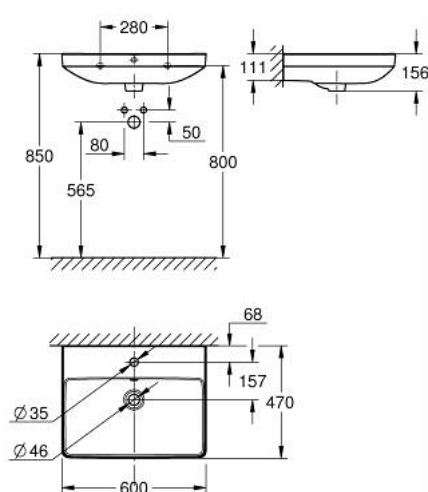

10 241 5SH 00 EURO CERAMIC LAVATÓRIO 60

DESCRIÇÃO DO PRODUTO

- Colour: alpine white
- Suspenso na parede
- Para torneiras de um furo
- Com overflow
- Com cobertura antibacteriana HyperClean
- 600 x 470 mm
- Fixações de parede não incluídas
- Cerâmica