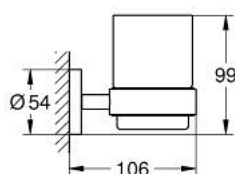

### DESCRIÇÃO DO PRODUTO

- Colour: matte black
- Material: vidro / metal
- Composto por:
- Suporte
- Copo de vidro
- Fixação oculta
- Adequado para aparafusar (inclui parafusos e cavilhas) ou colar (cola 40 915 000 encomendado em separado)
- Peso máximo: 5 kg
- A capacidade de retenção especificada é válida apenas para carga estática (aplicada lentamente) e para a utilização prevista