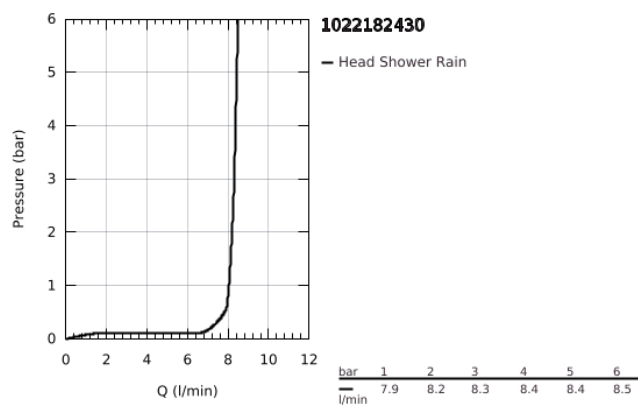

10 221 824 30 TEMPESTA 210 CONJUNTO DE CHUVEIRO DE PAREDE 286 MM, 1 JATO

DESCRIÇÃO DO PRODUTO

- Colour: matte black
- Composto por:
- Chuveiro de teto Tempesta 100
- Jato: Rain
- Caudal máximo (a 3 bar): 8.5 l/min
- Braço de chuveiro Rainshower 286 mm
- GROHE EcoJoy para menor consumo e jato perfeito
- Jato perfeito com o GROHE DreamSpray
- Sistema anticalcário GROHE SpeedClean
- Inner WaterGuide - isolamento para proteção da superfície
- Adequado para utilização com esquentadores

10 221 824 30 TEMPESTA 210 CONJUNTO DE CHUVEIRO DE PAREDE 286 MM, 1 JATO

PEÇAS DE REPOSIÇÃO , fevereiro 2023 – now

1: junta (Spare part-nr. 0138900M)

2: filtro + cavilha roscada (Spare part-nr. 48007000)