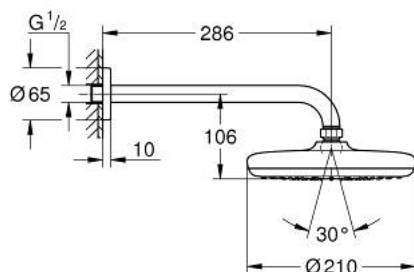

10 221 824 30 TEMPESTA 210 CONJUNTO DE CHUVEIRO DE PAREDE 286 MM, 1 JATO

DESCRIÇÃO DO PRODUTO

- Colour: matte black
- Composto por:
- Chuveiro de teto Tempesta 100
- Jato: Rain
- Caudal máximo (a 3 bar): 8.5 l/min
- Braço de chuveiro Rainshower 286 mm
- GROHE EcoJoy para menor consumo e jato perfeito
- Jato perfeito com o GROHE DreamSpray
- Sistema anticalcário GROHE SpeedClean
- Inner WaterGuide - isolamento para proteção da superfície
- Adequado para utilização com esquentadores

10 221 824 30 TEMPESTA 210 CONJUNTO DE CHUVEIRO DE PAREDE 286 MM, 1 JATO

PEÇAS DE REPOSIÇÃO , fevereiro 2023 – now

1: junta (Spare part-nr. 0138900M)

2: filtro + cavilha roscada (Spare part-nr. 48007000)